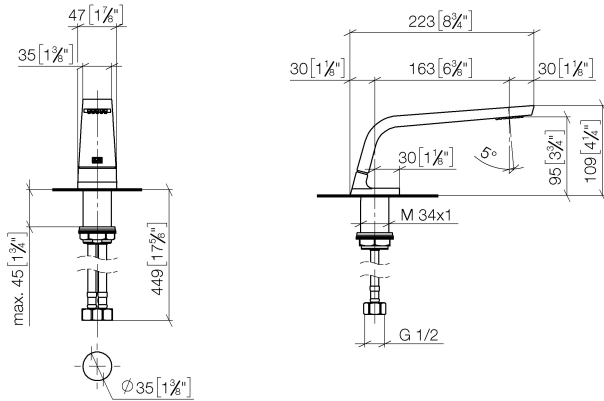

**CL.1 Bec déverseur pour lavabo, montage sur gorge sans garniture
d'écoulement - Champagne (Or 22cts)**

CL.1

13 714 705

- saillie 160 mm
- bec déverseur fixe
- forme de jet rectangulaire avec 40 jets individuels
- hauteur de robinetterie 108 mm
- hauteur jusqu'au mousseur 94 mm
- diamètre de percement 35 mm
- 2x flexible de pression M 10 x 1 vissé, étanchéité contrôlée
- raccord 1/2"
- débit maxi. 4 l/min
- sans plomb
- Ce produit contribue au respect des exigences des systèmes d'évaluation des bâtiments écologiques, par exemple LEED®, BREEAM®, DGNB

CL.1

13 714 705
mm [inches]

Diagramme de débit

Certificats

GDV_0400279. IAPMO_N-4976. IAPMO_8834 (1). IAPMO_6397.

CL.1 Bec déverseur pour lavabo, montage sur gorge sans garniture
d'écoulement - Champagne (Or 22cts)