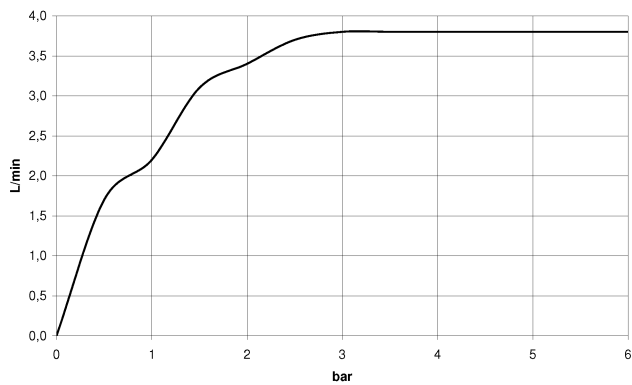

**CL.1 Bec déverseur pour lavabo, montage sur gorge sans garniture
d'écoulement - Champagne (Or 22cts)**

CL.1

13 714 705

- saillie 160 mm
- bec déverseur fixe
- forme de jet rectangulaire avec 40 jets individuels
- hauteur de robinetterie 108 mm
- hauteur jusqu'au mousseur 94 mm
- diamètre de percement 35 mm
- 2x flexible de pression M 10 x 1 vissé, étanchéité contrôlée
- raccord 1/2"
- débit maxi. 4 l/min
- sans plomb
- Ce produit contribue au respect des exigences des systèmes d'évaluation des bâtiments écologiques, par exemple LEED®, BREEAM®, DGNB

CL.1

13 714 705
mm [inches]

Diagramme de débit

Certificats

GDV_0400279. IAPMO_N-4976. IAPMO_8834 (1). IAPMO_6397.

CL.1 Bec déverseur pour lavabo, montage sur gorge sans garniture
d'écoulement - Champagne (Or 22cts)